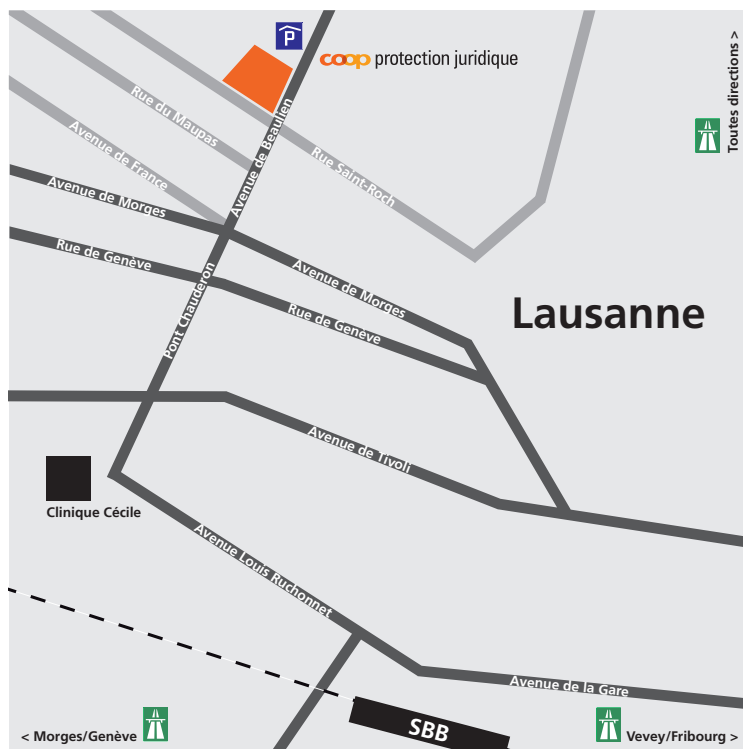

### Adresse / Plan de Situation

Coop Protection Juridique SA  
Av. de Beaulieu 19  
Case postale 5764  
1002 Lausanne  
T. +41 21 641 61 20  
F. +41 21 641 61 21

### Voiture/autoroute

- De Genève, Vevey ou Yverdon
- A9 (Lausanne-Nord)
- Sortie Lausanne Blécherette
- Suivre direction Centre et passer devant le stade olympique
- Suivre direction Ouchy, Gare
- Devant le palais de Beaulieu, prendre présélection de gauche au feu
- Faire 50m sur l'Av. des Bergières puis tourner à droite
- L'Av. de Beaulieu est la route qui descend
- 150m de descente puis sur votre droite, bâtiment blanc de Coop Protection Juridique

### Places de parc

Une place de parc visiteurs se trouve à côté du bâtiment. Sinon diverses zones blanches se trouvent dans les rues perpendiculaires

### Transports publics

Gare CFF

Depuis la gare, prendre le bus n°3 en direction de Bellevaux. L'arrêt Saint-Roch se trouve en face de nos bureaux