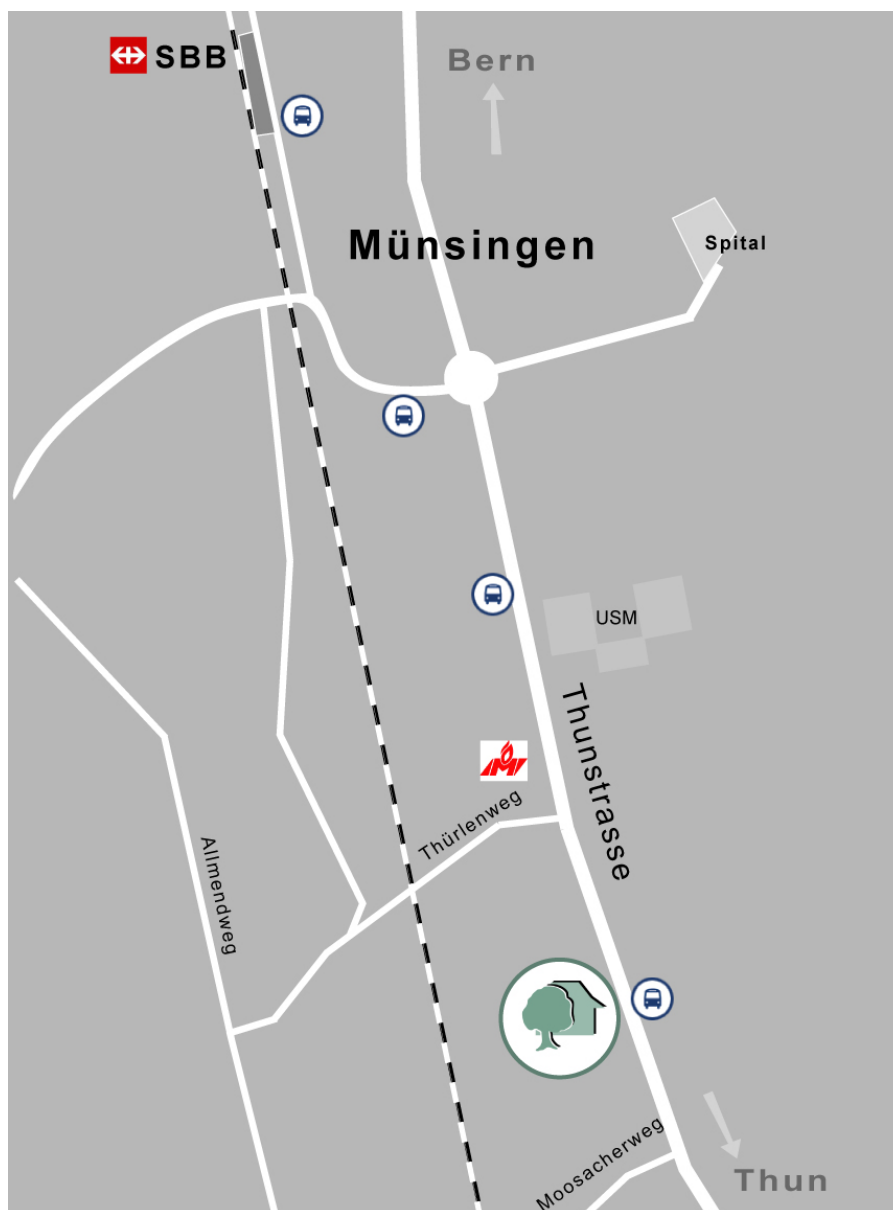

Alterssitz Neuhaus Aaretal AG

Adresse

Alterssitz Neuhaus Aaretal AG
Neuhaus I
3110 Münsingen
T 031 720 70 20
F 031 720 70 21
info@ana-ag.ch

Lageplan

Die Campagne Neuhaus befindet sich an der Grenze zwischen Münsingen und Wichtrach. Ab Bahnhof Münsingen besteht eine Postautoverbindung Richtung Wichtrach mit direktem Halt beim Alterssitz. Der Gehweg ab Bahnhof Münsingen beträgt ca 20 Minuten.